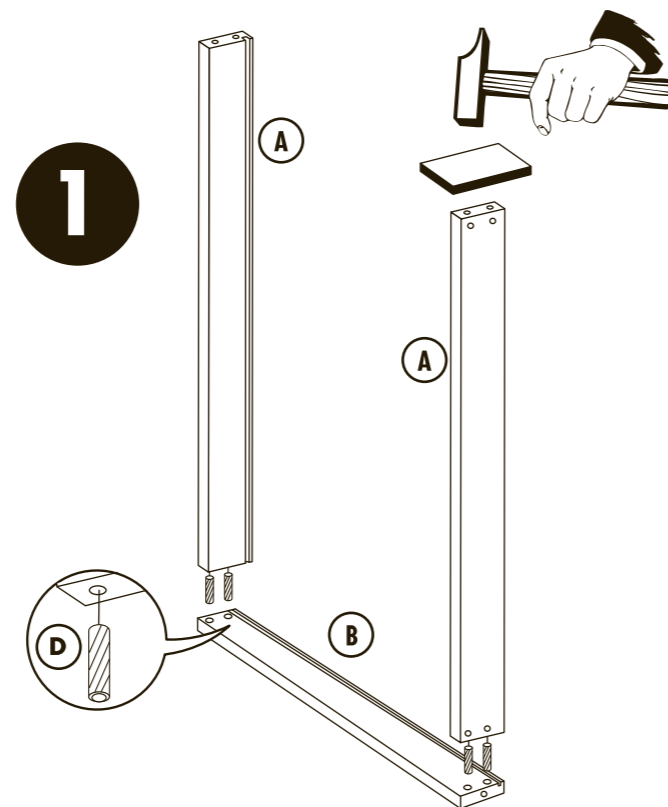

SAS MEUBLES COMBELLE
8, rue George Sand - 15250 Marmanhac - France
www.combelle.com

02/2022 - V1