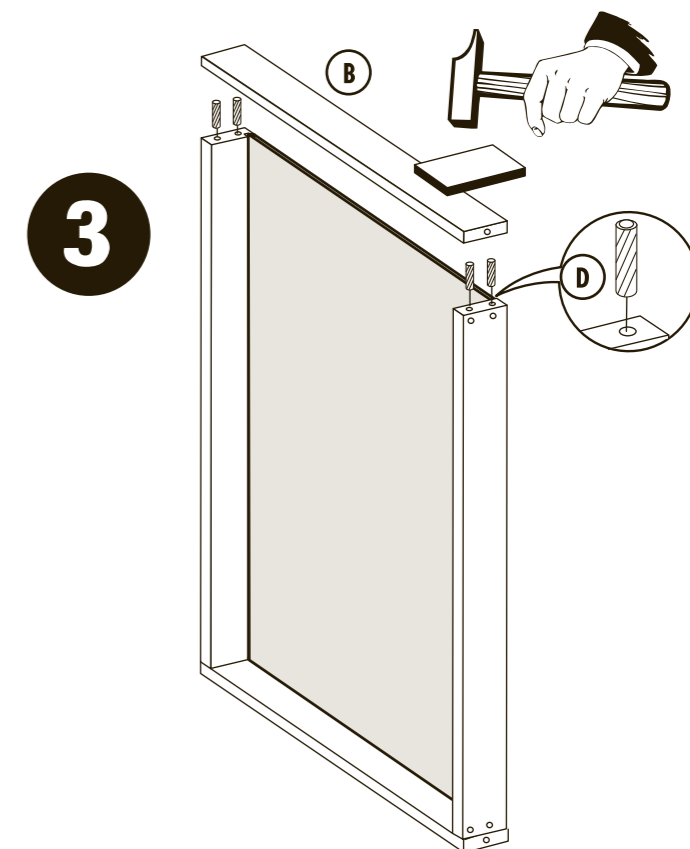

SAS MEUBLES COMBELLE
8, rue George Sand - 15250 Marmanhac - France
www.combelle.com

02/2022 - V1