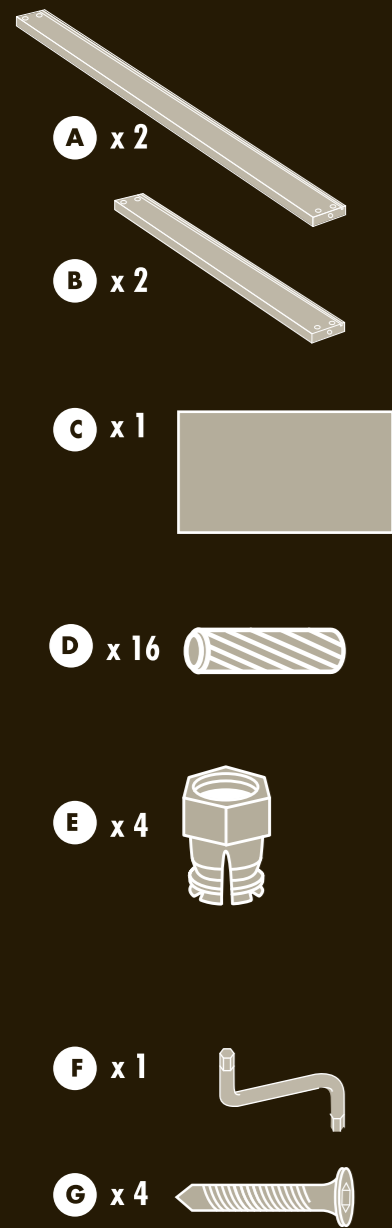

Temps pour le montage
 Mounting time
 Tiempo de montaje
 Tempi di montaggio
 Montagezeit
 Benodigde tijd voor montage

PLATEAU

POUR TABLE À LANGER MARGOT

CHANGING TABLE TRAY / BANDEJA PARA CAMBIADOR / VASSOIO FASCIATOIO /
 TABLETT FÜR WICKELTISCH / VERSCHOONTAFELBLAD