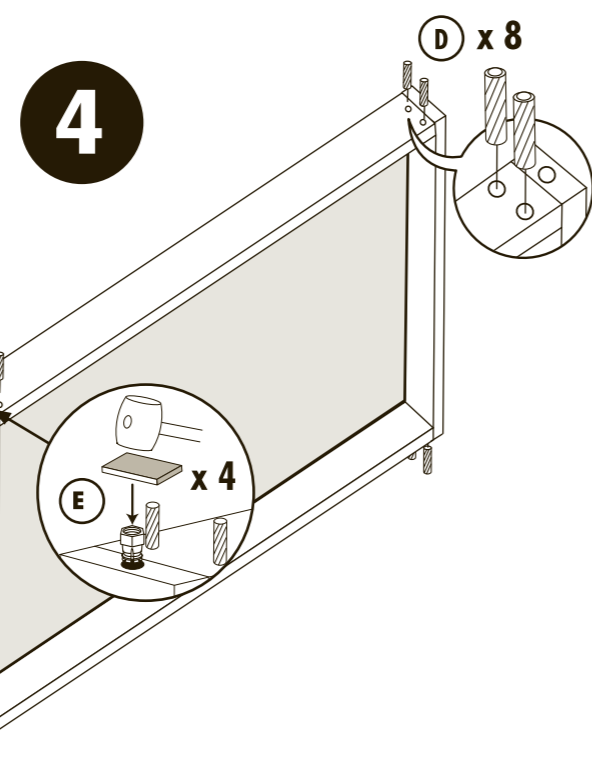

SAS MEUBLES COMBELLE
8, rue George Sand - 15250 Marmanhac - France
www.combelle.com

02/2022 - V1