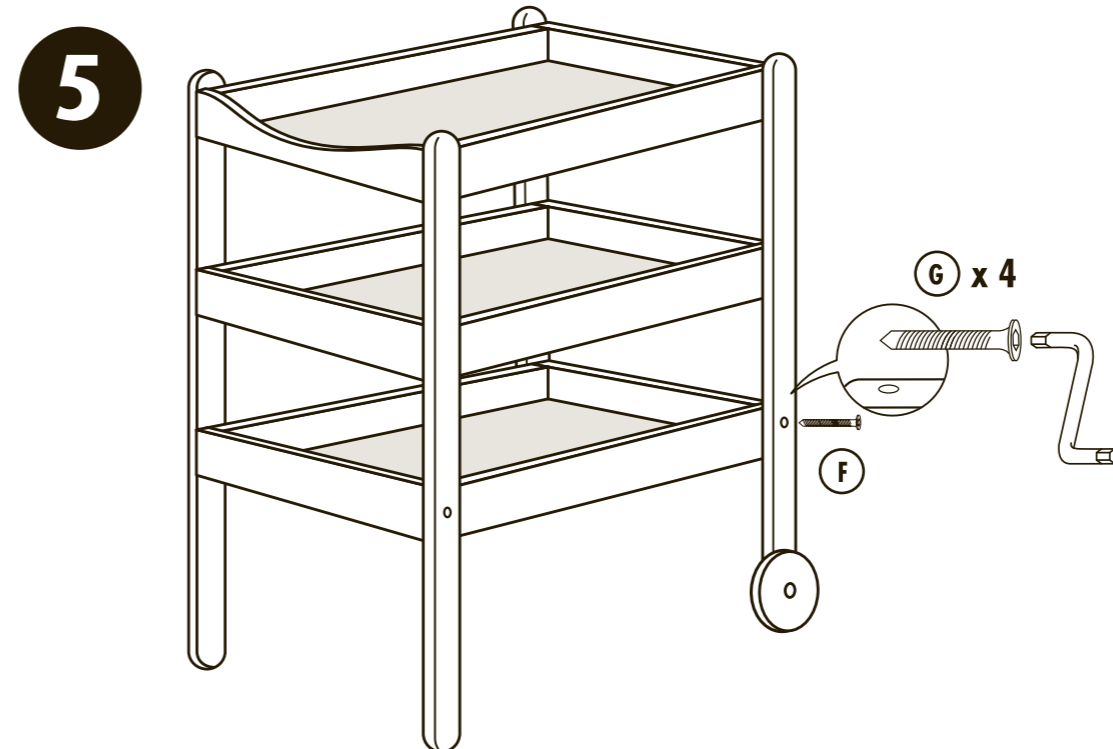

SAS MEUBLES COMBELLE
8, rue George Sand - 15250 Marmanhac - France
www.combelle.com

02/2022 - V1