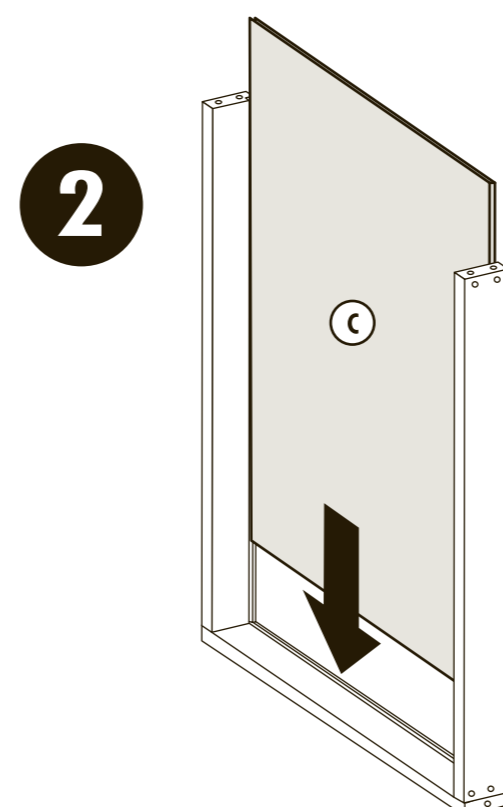

SAS MEUBLES COMBELLE
8, rue George Sand - 15250 Marmanhac - France
www.combelle.com

02/2022 - V1